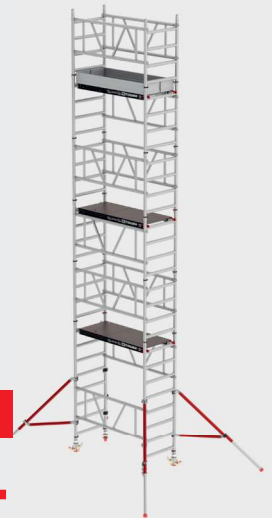

MiTOWER PLUS

8,2 m werkhoopte
1,65 m lengte
0,75 m framebreedte
Fiber-Deck® platformen
C003024