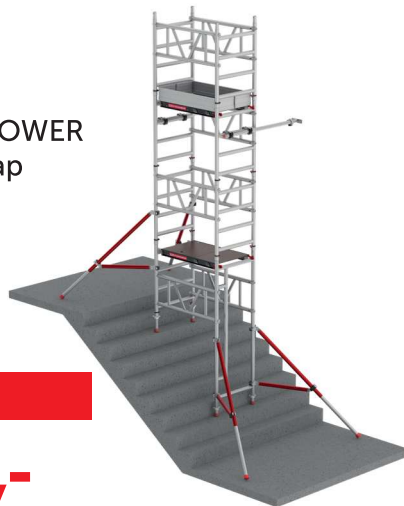

MiTOWER Stairs

Uitbreidingset voor MiTOWER
Veilig werken op een trap
C003090