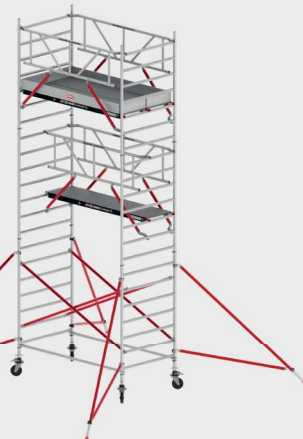

## RS TOWER 51 PLUS-S

6,2 m werkhoopte  
2,45 m lengte  
0,90 m framebreedte  
Fiber-Deck® platformen  
Met Safe-Quick® en schoren  
TX511036

**€ 1.277,- korting**

~~€ 5.502,-~~ **€ 4.225,-**

## RS TOWER 52-S

7,2 m werkhoopte  
2,45 m lengte  
1,35 m framebreedte  
Fiber-Deck® platformen  
Met Safe-Quick® en schoren  
TX525014

**€ 1.491,- korting**

~~€ 6.410,-~~ **€ 4.919,-**

## RS TOWER 53-S

8,2 m werkhoopte  
2,45 m lengte  
1,35 m framebreedte  
Fiber-Deck® platformen  
Met Safe-Quick®  
T530041

**€ 2.265,- korting**

~~€ 9.740,-~~ **€ 7.475,-**